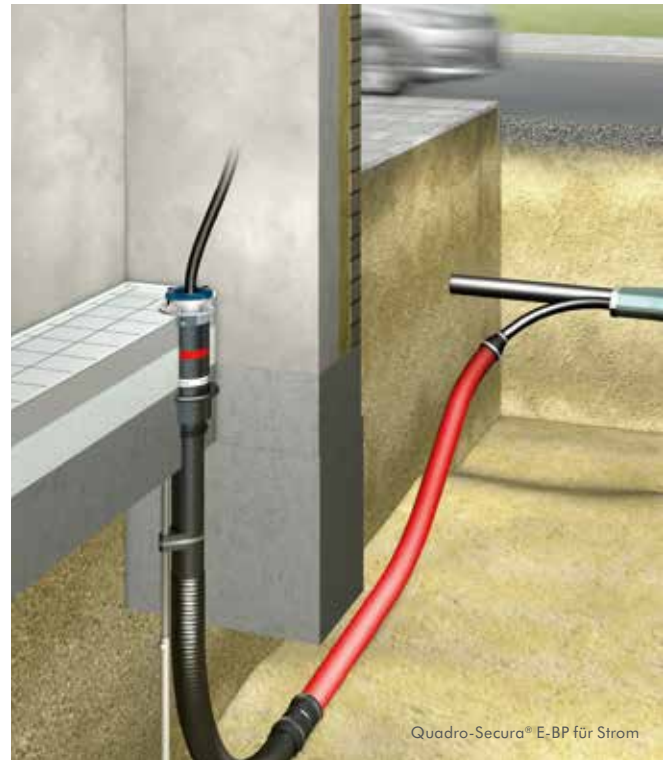

Quadro-Secura® Bauherrenpaket- Einsparte FÜR GEBÄUDE OHNE KELLER

Die runde Hauseinführung: Quadro-Secura® E-BP

ANWENDUNG

Einsparten-Hauseinführung als runde Ausführung.
Einsatz in noch zu erstellenden Bauwerken aus WU-Beton.

Für ein Gewerk Gas, Wasser, Strom und Telekommunikation.
Komplett mit erforderlichem Zubehör ausgestattet.

PRODUKTVORTEILE

- DVGW-zugelassene Produkte nach VP 601 (B1)
- alle Gewerke mit gas- und druckwasserdichten Blindstopfen vorbelegt und vormontiert
- geprüfte Gas- und Druckwasserdichtigkeit gem. DIN 18322
- das Dichtungssystem ist als „radondicht“ zertifiziert
- späteres Auswechseln der Leitungen möglich (Relining)
- Leitungen können unabhängig vom Baufortschritt eingeführt werden
- Universalabdichtung für alle gängigen Leitungsdurchmesser
- für alle gängigen flexiblen Gashauseinführungskombinationen einsetzbar / Abdichtung bei Variante 1 für RMA und Schuck im Bauherrenpaket enthalten (Burger auf Anfrage möglich)
- biegesteifes Mantelrohr DN/OD 90 (ID 78) für Einhaltung der Biegeradien
- werkseitig druckgeprüfte Mantelrohrsysteme (Prüfsiegel)
- keine bauseitige Dichtheitsprüfung nach DVGW G459-1 erforderlich

KOMPONENTEN / LIEFERUMFANG

- 1x Quadro-Secura® E-BP-R**
 Rohbauteil zum Einbetonieren in die Bodenplatte inkl. biegesteifem Mantelrohr DN/OD 90 (ID 78) (Längen: 3 m, 6 m, 10 m, 15 oder 25 m)

25 Jahre Garantie

- 1x Quadro-Secura® E-BP-I**
 inkl. der vormontierten Gewerkeabdichtung
Wasser oder Strom: AD 23 – 40 mm
Telekomm.: Bis 5 Leitungen mit
 2 x 5 – 7 mm,
 2 x 7 – 13 mm,
 1 x 12 – 16 mm

25 Jahre Garantie

- 1x Mantelrohrendstopfen (2704)**
 für die Abdichtung der Mantelrohre und Leitungen.