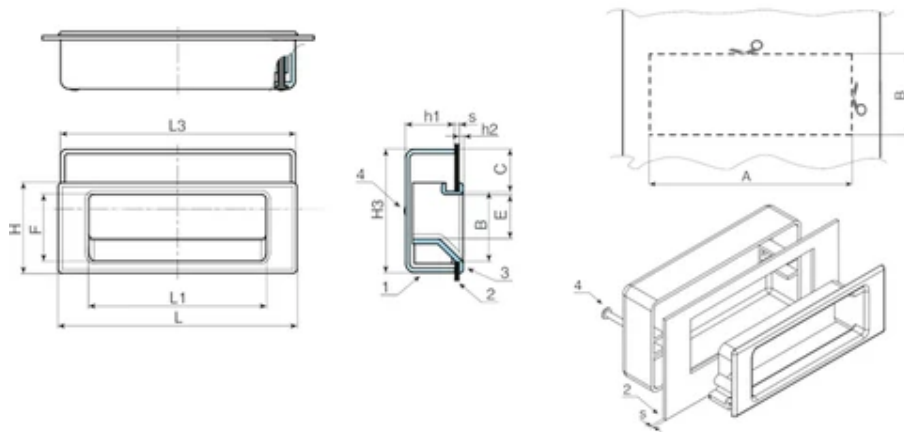

B450

02

РУЧКА ВРЕЗНАЯ ДЛИНОЙ 123 мм С ЗАДНЕЙ КОРОБКОЙ И ВИНТОВЫМ КРЕПЛЕНИЕМ

Ручки врезные

Материалы:

(1-3) Коробка и передняя часть из А.В.С.

Поверхность:

Сатинирован.

Цвет:

Черн.: (RAL 9011 код 01).

Вставки:

(4) 2 крепежных самореза 2,9 из оцинкованной стали.

Панель:

(2) Условная панель в качестве примера.

Специальные запросы:

Нет.