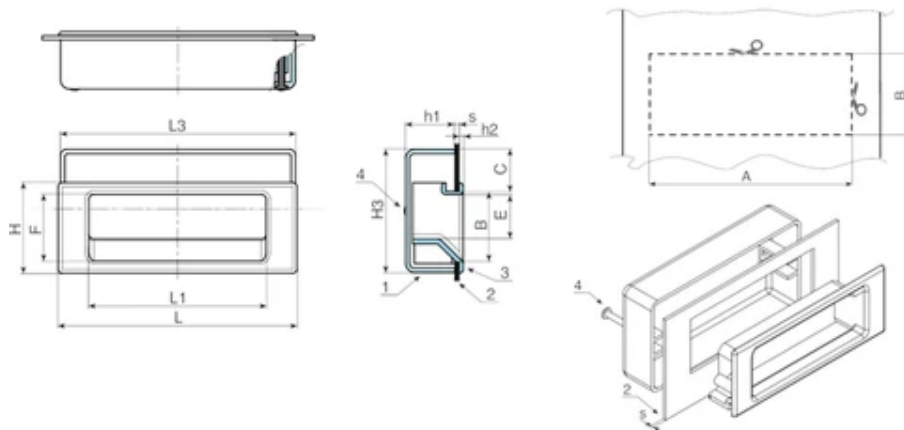

Szín:

Fekete: (RAL 9011, 01-es kód).

Betétek:

(4) 2 horganyzott önmetsző acélsavar, 2,9.

Panel:

(2) Díszes panel például.

Speciális kérések:

Nincs.