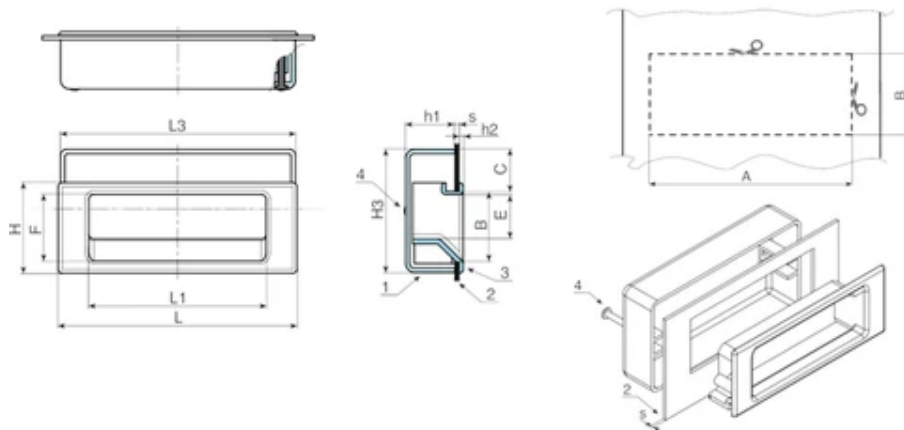

Koodi	art.	L	A	B	C	E	F	H	H3	L1	L3	h1	h2	s	Paino (g)
B450123.0001	B450123.AV101	123	114,5	38	22,7	22,5	37	47	63,5	93	121	26	2,5	1 - 6,3	58