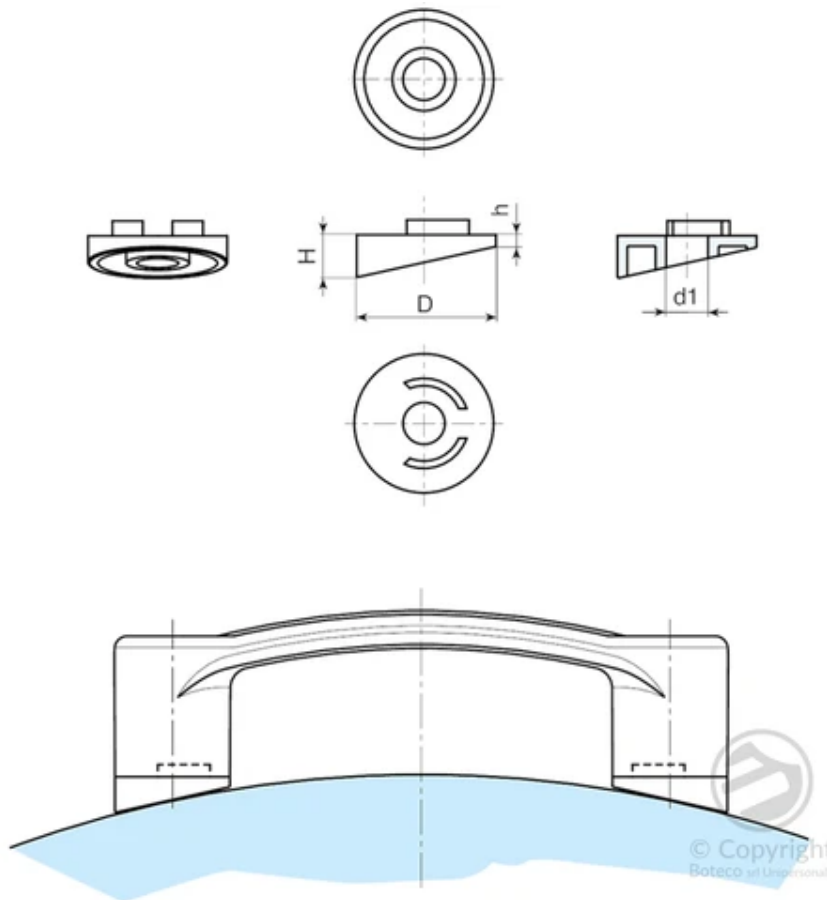

B328

+135°
-30°

PA6
+G.F.

RoHS
COMPLIANT

02

B324/326 "유로모델" 손잡이용 곡면 어댑터 (관통 구멍 포함)

솔리드 핸들

재질:

강화 폴리아미드.

오일과 그리스에 강함.

표면 처리:

새틴처리 (광택이 곱고 부드러운).

색상:

검정 (RAL 9011).

홀:

플라스틱 가공으로 얻어진 매끄러운 통과 구멍.

특별 요청 사항:

요청 시 및 특별 수량 주문 시 차트에 표시된 색상으로 제공 가능합니다.

© Copyright
Boteco srl Unipersonale

코드	art.	D	H	h	d1	무게(g)
B328120.0001	B328120.TG08.501	28	9	3	6.5	3