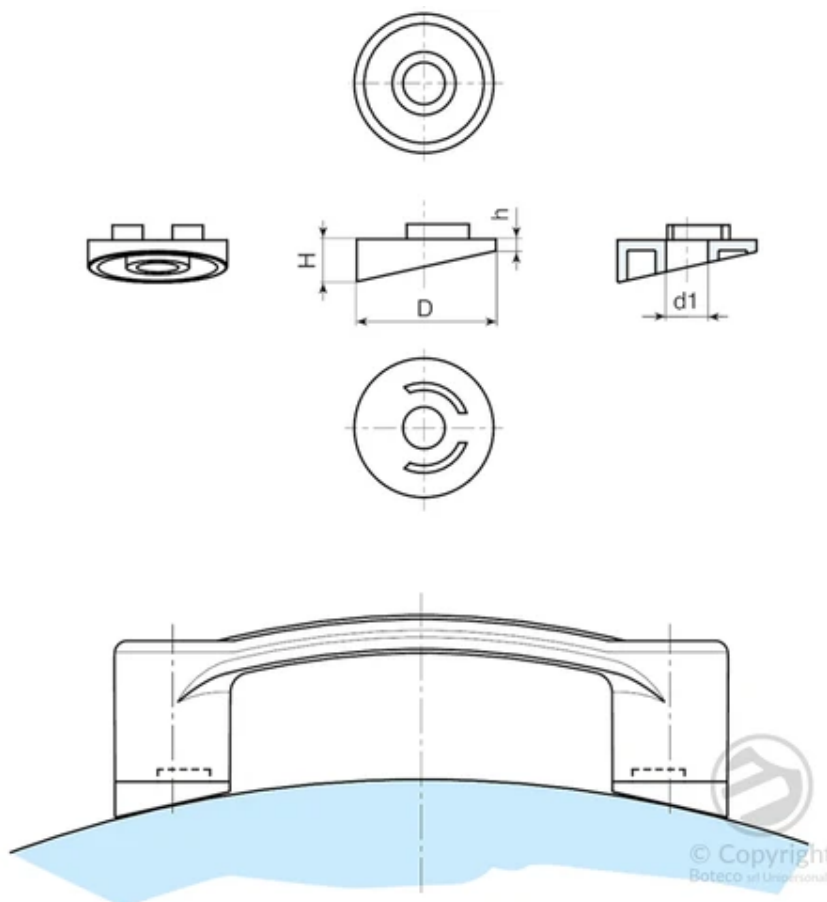

B328

PA6
+G.F.

RoHS
COMPLIANT

02

KAAREVILLE PINNOILLE TARKOITETTU JATKE B324/326 "EUROMODEL" -KAHVALLE, LÄPIREIÄLLÄ

Täydet kahvat

Materiaalit:

Vahvistettu polyamidi.
Kestää öljyä ja rasvoja.

Pinta:

Satinoitu.

Väri:

Musta (RAL 9011).

Reikä:

Sileä läpireikä, painettu muoviin.

Erikoistilaukset:

Määrästä riippuen tilauksesta toimitetaan värit kuten taulukossa värit.