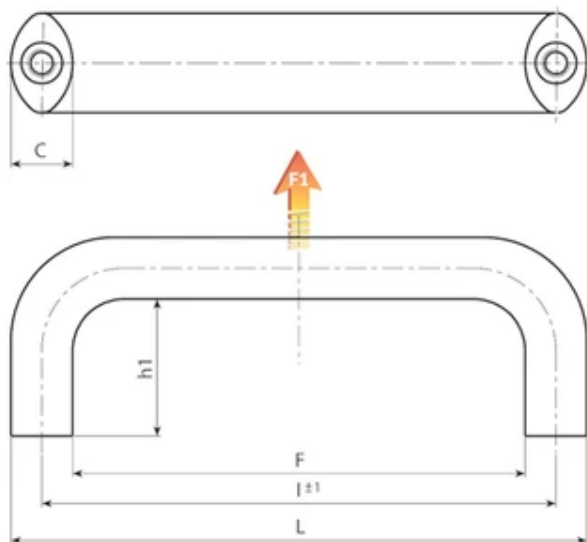

B236AE

02

ZELFDOVENDE MASSIEVE HANDGREEP MET DRAADBUS

Massieve handgrepen

Materiaal:

Zelfdovende versterkte polyamide UL94 V0 met geel label.
Bestand tegen oliën en vetten.

Oppervlak:

Gesatineerd.

Kleur:

Zwart (RAL 9011).

Inzetstuk:

Bus met blinde schroefdraadboring in messing (schroefdraad tolerantie 6H).

Speciale verzoeken:

Op aanvraag en voor grote hoeveelheden kunnen de inzetstukken worden geleverd in verschillende materialen.

Code	art.	L	I±1	F	B	C	D	H	h1	Q	d1	16H	Gewicht (g)	F1 (N)	F2 (N)
B236086.0002	B236086.TM0501AE	98.5	86	73.5	20	12.5	12.5	40	28	8	M5		40	4000	1500
B236086.0005	B236086.TM0601AE	98.5	86	73.5	20	12.5	12.5	40	28	8	M6		40	4000	1500