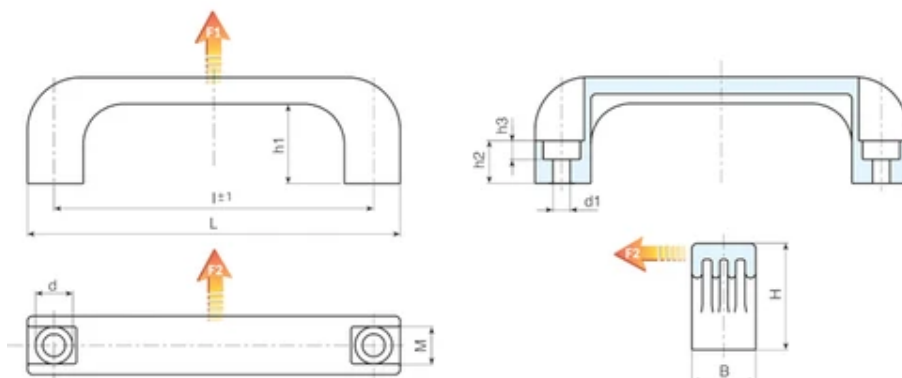

Гладкое сквозное пластмассовое отверстие полученное при штамповании.

Специальные запросы:

Нет.

© Copyright
Boteco srl Unipersonale

Код	арт.	L	l±1	B	M	H	h1	h2	h3	d	d1	Вес (г)	F1 (N)	F2 (N)
B224094.0007	B224094.TG6.595ID	110	94	21	13	37	29	13	7	11	6.5	22	2500	1251
B224117.0023	B224117.TG6.595ID	140	117	24	13	40	29	15	7	14	6.5	43	4400	3000
B224117.0024	B224117.TG8.595ID	140	117	24	13	40	29	15	9	14	8.5	39	4400	3000
B224120.0015	B224120.TG6.595ID	140	120	24	14	40	29	15	7	14	6.5	42	4800	3200
B224120.0016	B224120.TG8.595ID	140	120	24	14	40	29	15	9	14	8.5	39	4800	3200
B224132.0008	B224132.TG8.595ID	151	132	26	14	43	31	16	9	14	8.5	63	3400	3200
B224180.0006	B224180.TG8.595ID	200	180	28	17	51	39	21	9	14	8.5	74	4000	3000
B224235.0006	B224235.TG10.595ID	262	235	32	20	53	40	21	11	17	10.5	123	3800	3000