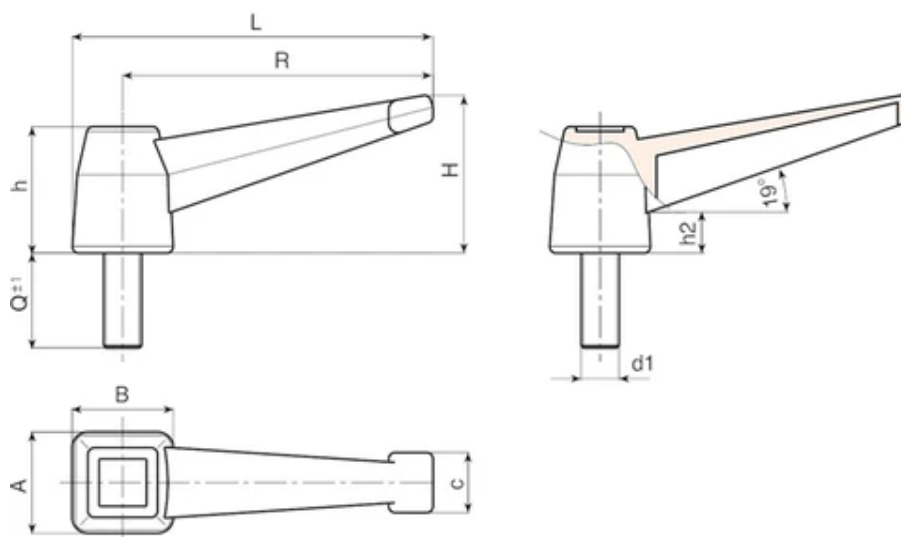

Цвет:

Черный (RAL 9011).

Вставки:

Резьбовой болт из оцинкованной стали (допуск резьбы 6g).

Специальные запросы:

По запросу, при наличии объемов, вставки могут изготавливаться длиной под заказ.

По запросу, при наличии объемов, вставки могут изготавливаться из другого материала.

Код	Арт.	L	R	H	A	B	c	h	h2	LM	d1 6g	Q	Вес (г)
A52598.0002	A52598.TM10X4001	112	96	51	32	32	19	40	12	100	M10	40	90
A52598.0005	A52598.TM12X4001	112	96	51	32	32	19	40	12	100	M12	40	104
A52598.0018	A52598.TM16X4001	112	96	51	32	32	19	40	12	100	M16	40	164

По запросу при минимальном заказе 150 штук длина штыря может изготавливаться под заказ.

LM = Максимальная прессуемая длина.