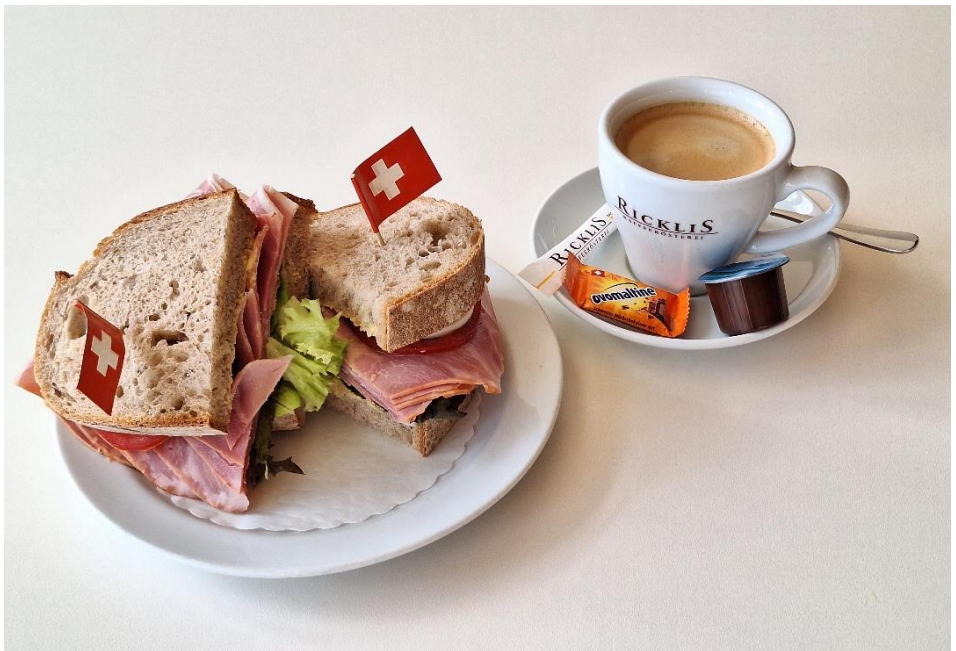

Znüni-Hit

Spezialangebot für CHF 8.00

⇒ Kaffee* und Sandwich nach Wahl

*oder anderes Heissgetränk, kalte Getränke bis 3dl
(ausgenommen sind alkoholische Getränke)

 Kreuzstift

Das Parkcafé im Dorf

Öffnungszeiten 07.30 bis 17.00 Uhr