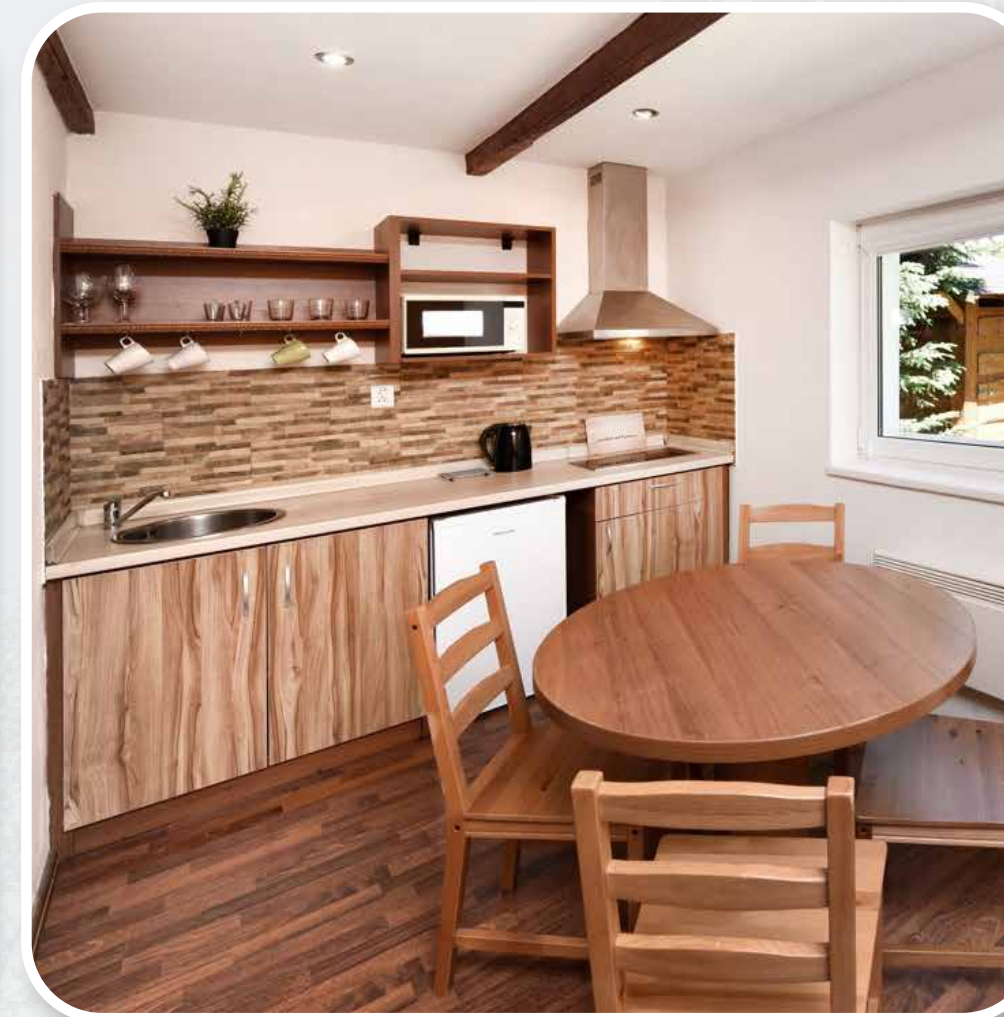

Chaty a domčeky

Ubytovanie je v prevedení útulných dvojposchodových chatiek s kapacitou až 8 osôb. Hostia majú na výber z 2 typov, Chata Standard 6+2 a Chata Lux 5+0/5+2, ktorá hostí zaujme svojim špecifickým hnedo-dreveným a bielo-dreveným prevedením. Každá z chatiek disponuje vlastným kuchynským kútom, sociálnym zariadením, televíziou a bezplatným internetovým pripojením. Zároveň každej chate prislúcha vonkajšia terasa s posedením.

- **Počet : 6x**
- **Rozmer: 55 m²**

Hostom ponúkame aj pobyt v priestraných a útulných dvojposchodových domčekoch s kapacitou až 12 osôb. V každom domčeku sa na poschodí nachádzajú 2 samostatné spálne a na prízemí je hostom k dispozícii kuchyňa, veľká obývací miestnosť s dvomi pohovkami (možnosť prístelky), sociálne zariadenie, televízia a dostupné bezplatné internetové pripojenie. Každý domček disponuje aj prístupom na vlastnú terasu z obývacej miestnosti.

- **Počet : 3x**
- **Rozmer: 90 m²**