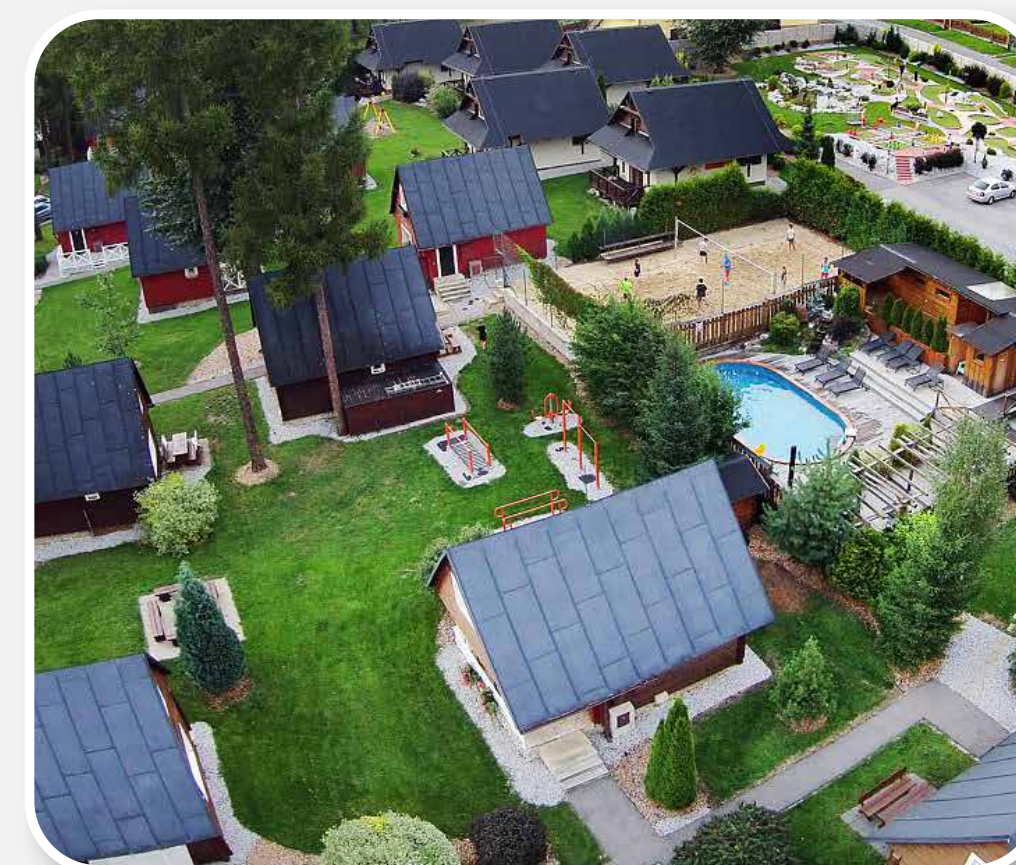

VONKAJŠÍ AREÁL

Kapacita areálu 120 osôb
Kapacita areálu s futbalovým
ihriskom: 400 osôb