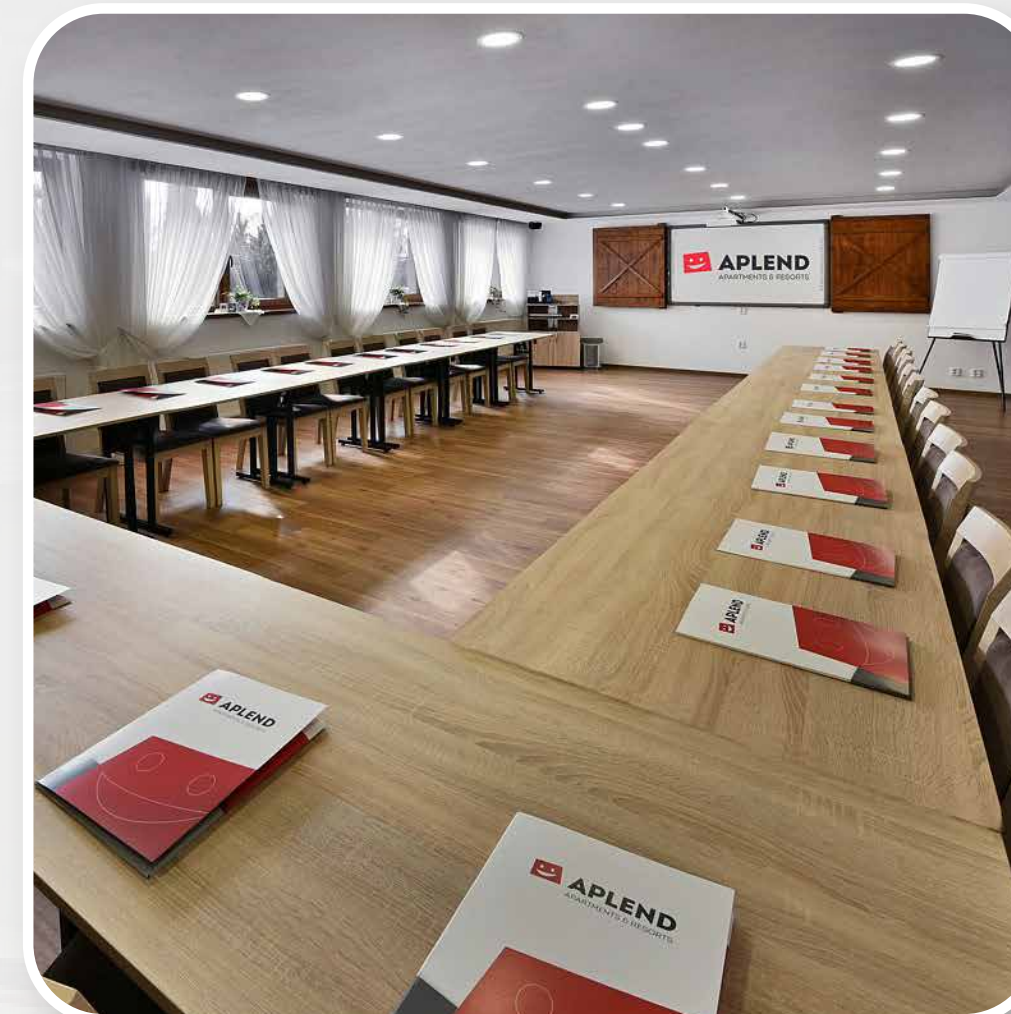

# Konferenčná miestnosť

Mimoriadne flexibilný konferenčný priestor premení Vaše kongresy, semináre či teambuilding prezentácie na profesionálny zážitok. Samostatná a technicky plne vybavená spoločenská miestnosť **vhodná pre skupiny do 50 osôb** je svojím vonkajším prístupom vhodná aj pre dlhšie trvajúce eventy či zážitkové ozvučenie. Rôzne možnosti usporiadania sedenia vytvárajú z miestnosti dokonalé priestory pre každý typ eventu vytvorený na mieru pre Vás.