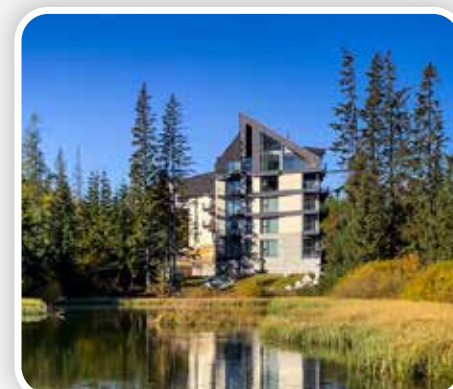

# Naše portfólio

Nie je pre vás Tatry Holiday Resort to pravé? Nevadí, vieme vám ponúknuť ktorúkoľvek z našich ďalších prevádzok na Štrbskom Plese, v Tatranskej Lomnici, Starom aj Novom Smokovci či Veľkom Slávkove.

**Hotel Lujza Major**  
Tatranská Lomnica

**Resort Beatrice**  
Tatranská Lomnica

**Hotel Kukučka**  
Tatranská Lomnica

**Lake Resort**  
Štrbské Pleso

**Hotel Borovica\*\*\*\***  
Štrbské Pleso

**Monte Móry**  
Štrbské Pleso