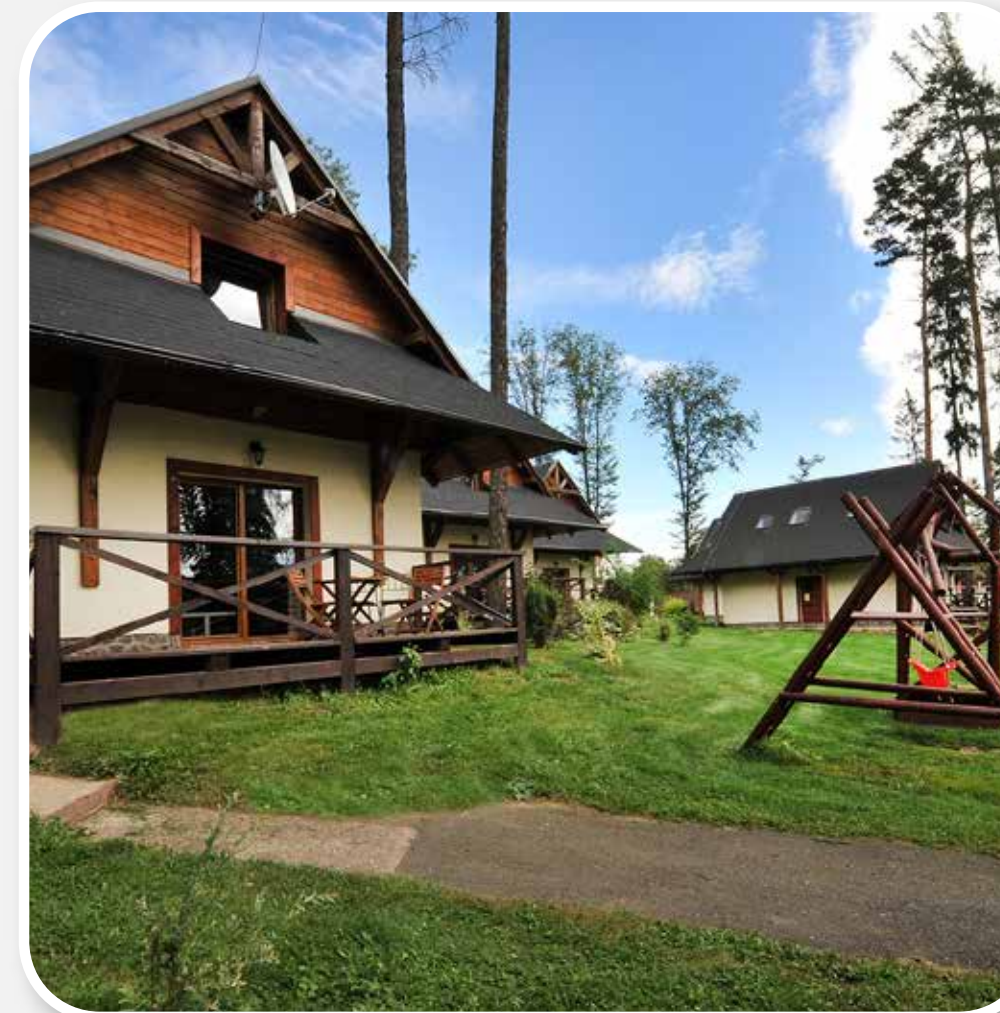

Ubytovanie

CHATKY, DOMČEKY, ŠTÚDIÁ, APARTMÁNY

TATRY HOLIDAY RESORT POSKYTUJE UBYTOVANIE RÔZNEHO TYPU:

- Poschodové **dovolenkové domčeky** s dvomi samostatnými spálňami a privátnou terasou s posedením
- Drevené **poschodové chatky** s dvomi samostatnými spálňami a vonkajším posedením
- **Komfortné apartmány** s jednou alebo dvomi samostatnými spálňami
- **Priestranné štúdiá** v apartmánovom dome s balkónom s posedením
- Praktické **vilkové štúdiá** s terasou alebo balkónom

KAPACITA UBYTOVANIA

Počet izieb a apartmánov:	37
Počet pevných lôžok:	84
Počet prísteliek:	49
Kapacita parkoviska hotela:	25