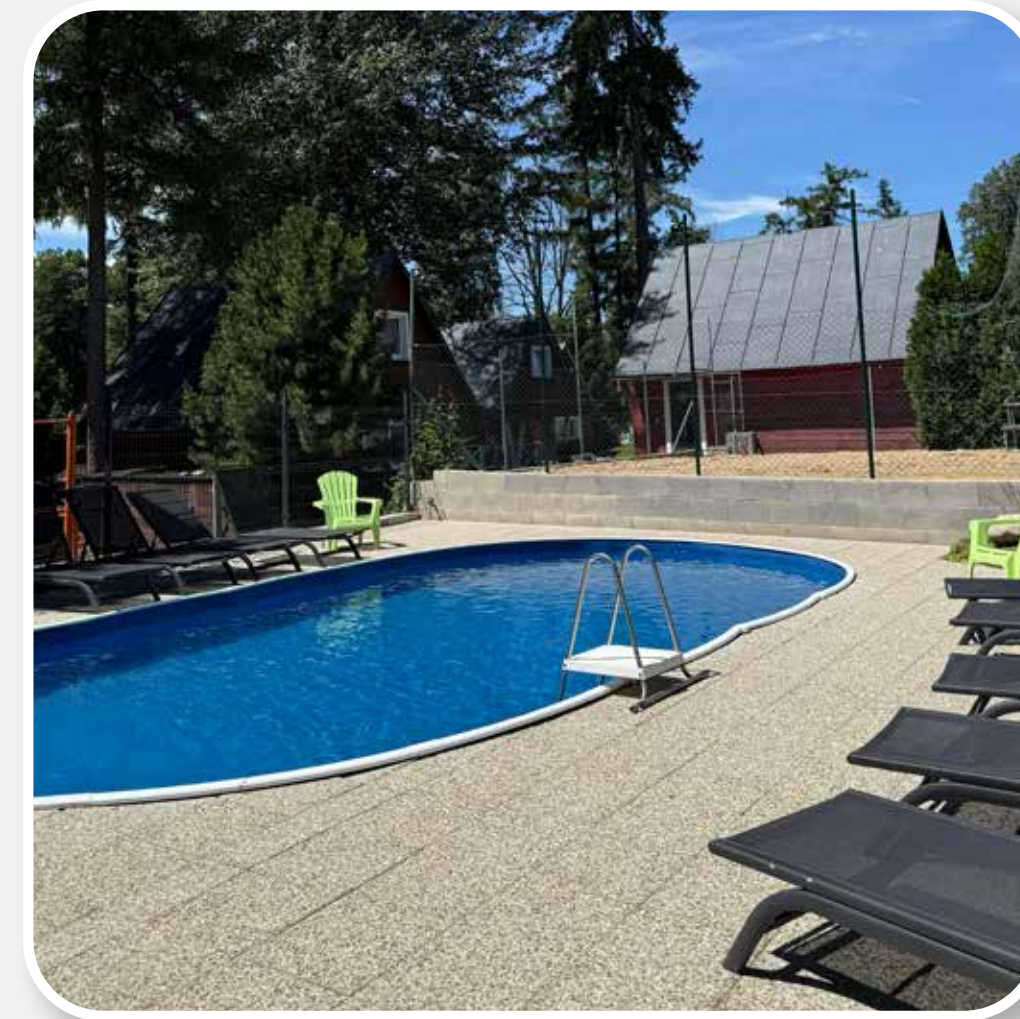

Doplňkové služby